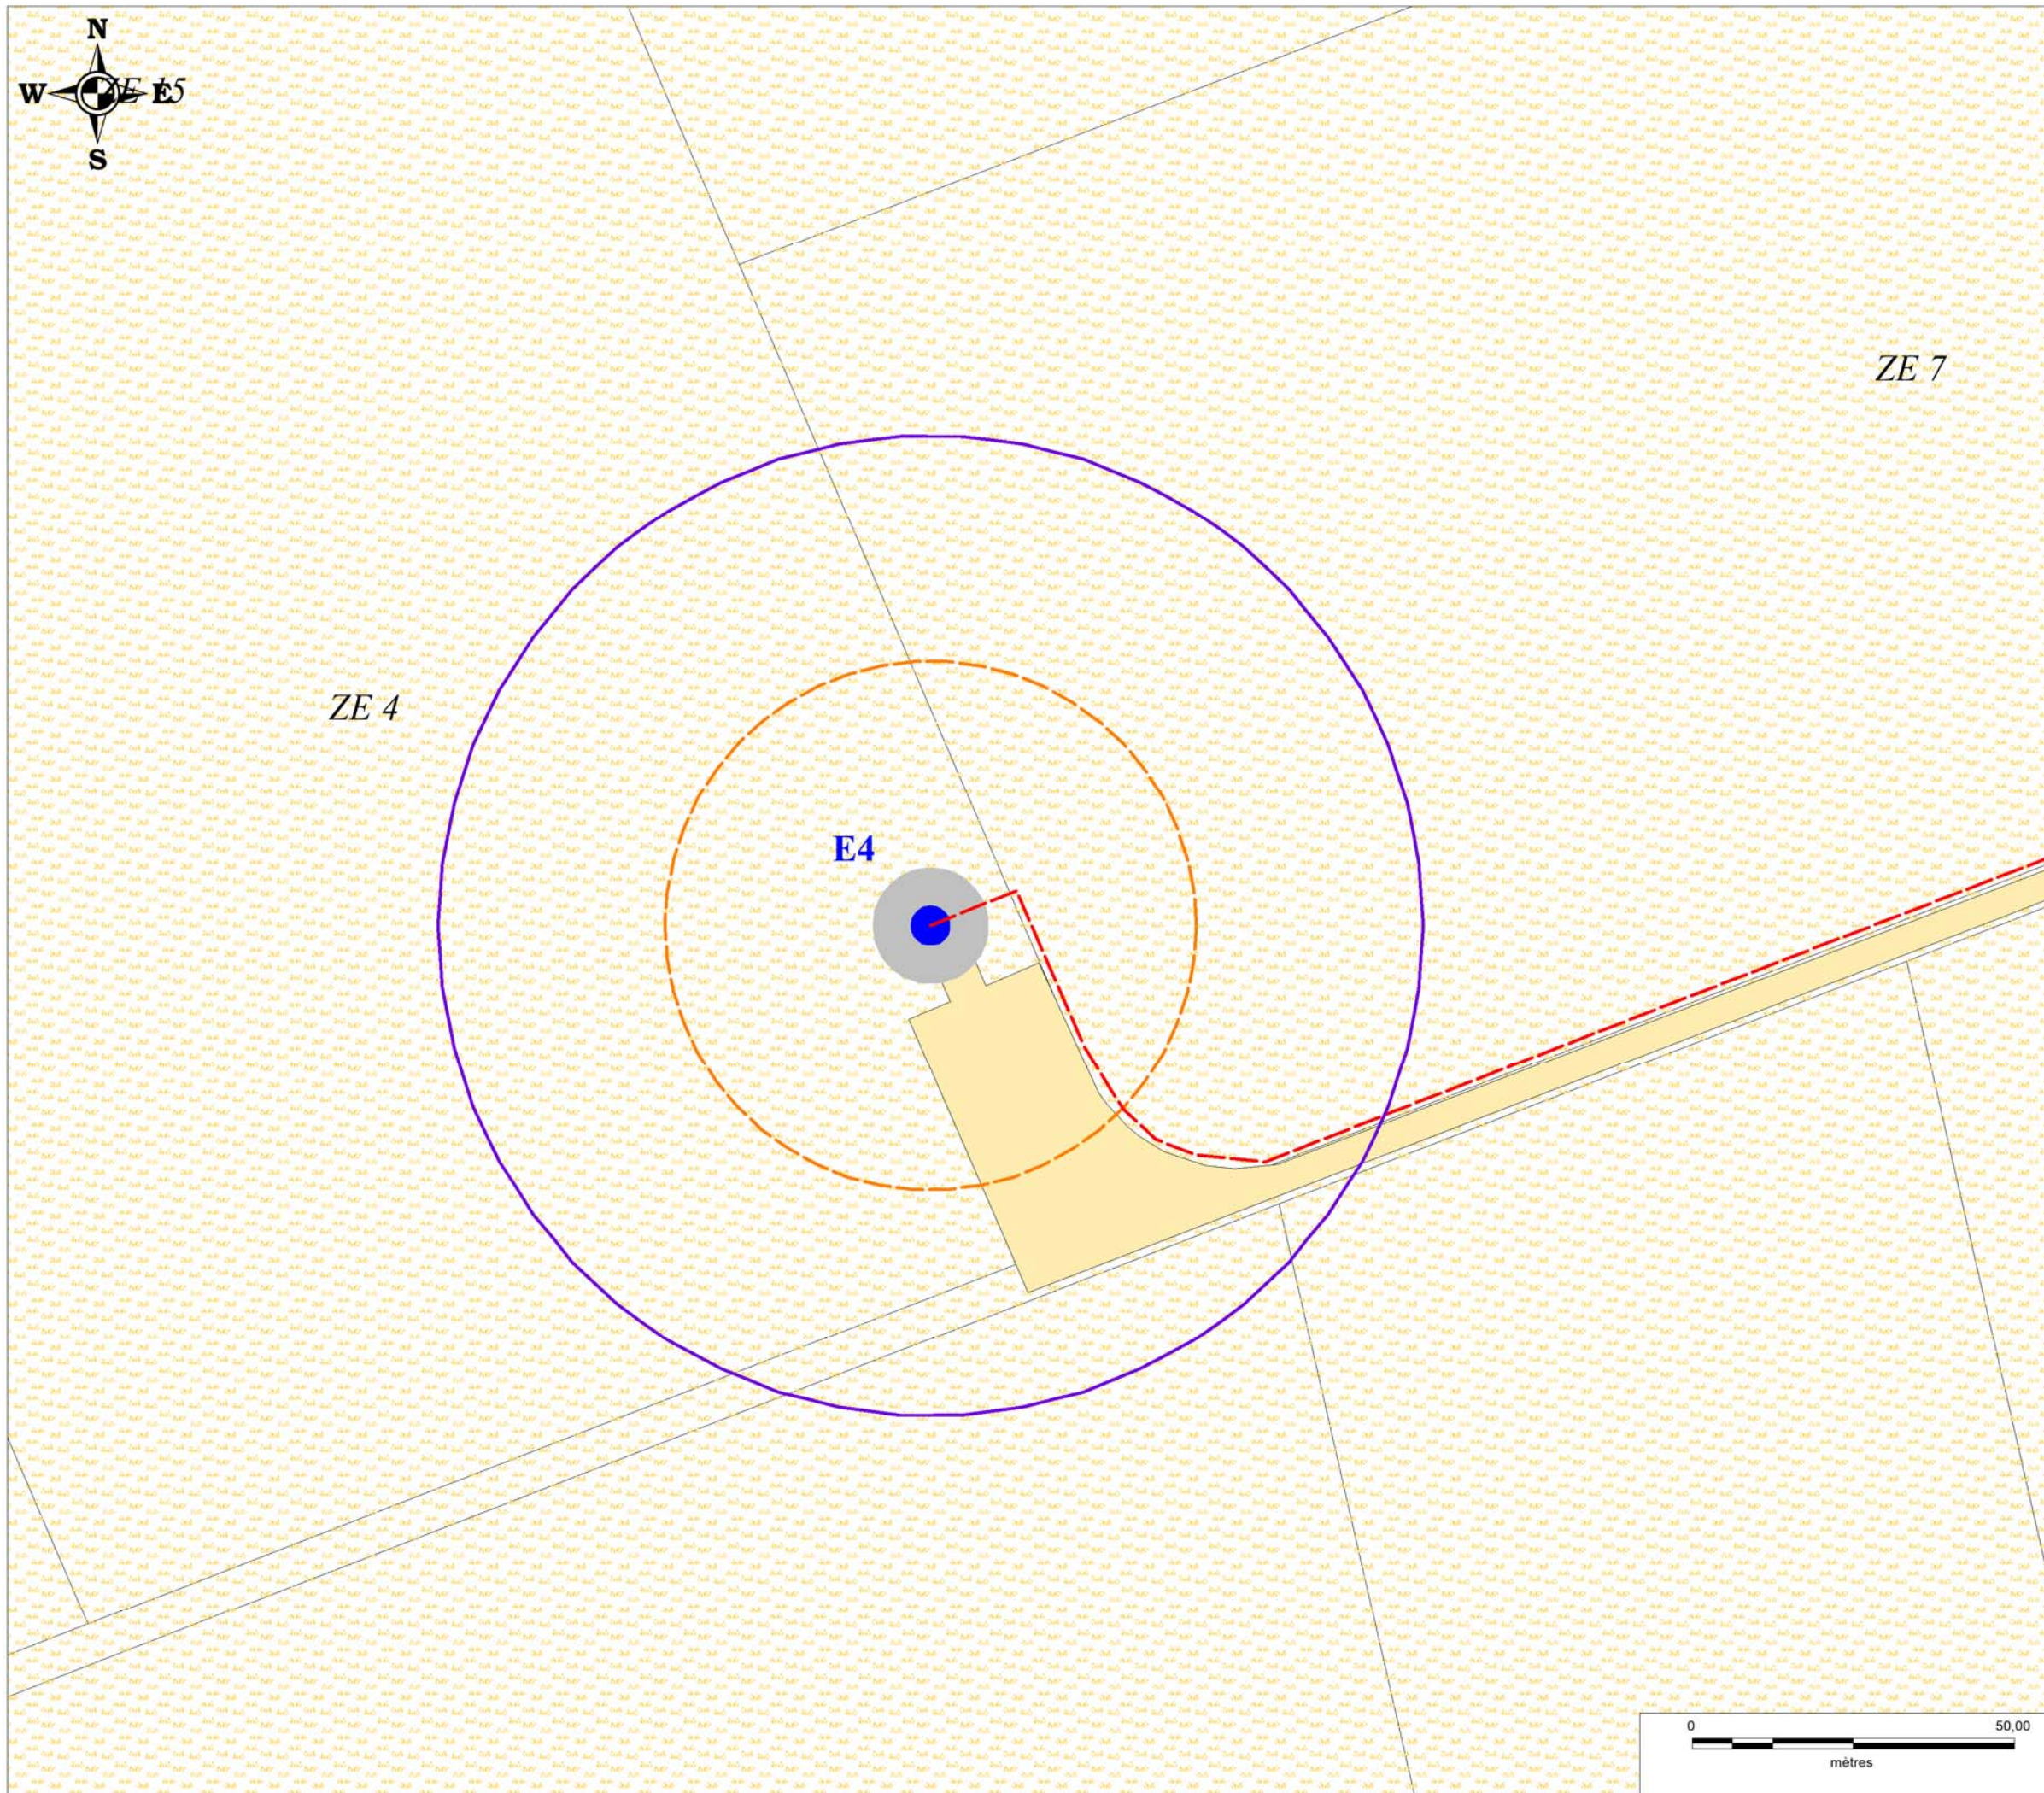

# Carte administrative

Echelle : 1 / 1 000e

## Légende

- Eolienne
- Poste de livraison
- Zone de surplomb par les pales (41 m)
- Piste d'accès
- Fondation
- Liaison électrique inter-éolienne
- Terres arables hors périmètre d'irrigation

## Limites administratives

- Limites de parcelles (avec numéro de parcelle)
- 35 m autour de l'installation